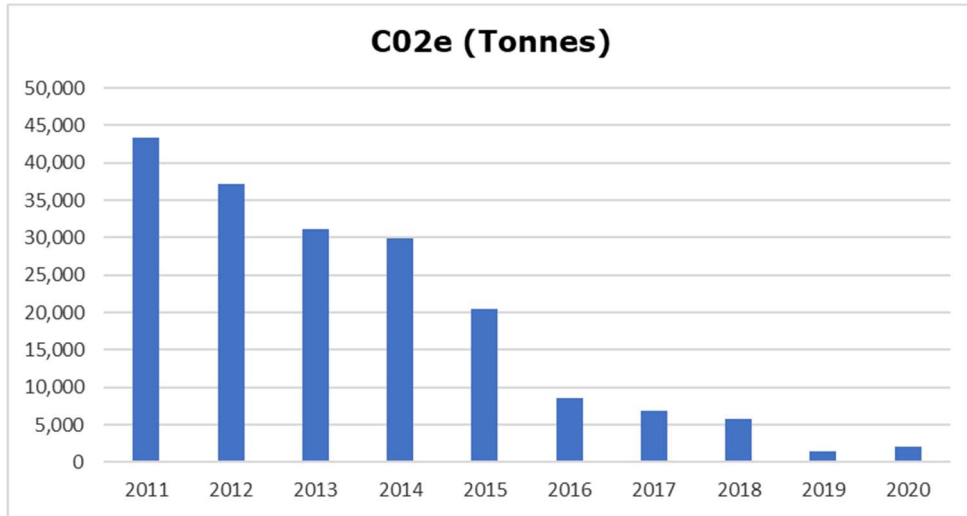

# GWA Carbon Emissions FY20

Fin Year	C02e (Tonnes)
2011	43,346
2012	37,150
2013	31,096
2014	29,857
2015	20,531
2016	8,644
2017	6,921
2018	5,854
2019	1,451
2020	2,118

CategoryType	C02e (Tonnes)
Electricity	1,769
Petrol	253
Gas	96