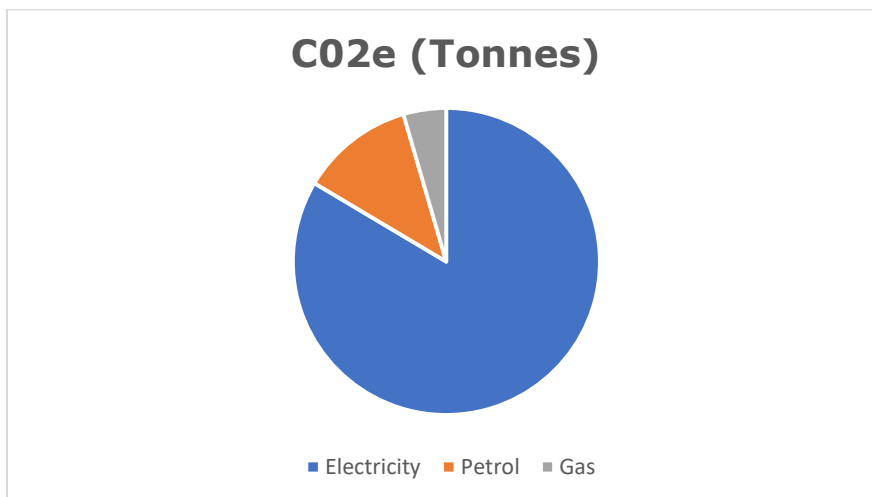

# GWA Carbon Emissions FY20

Fin Year	C02e (Tonnes)
2011	43,346
2012	37,150
2013	31,096
2014	29,857
2015	20,531
2016	8,644
2017	6,921
2018	5,854
2019	1,451
2020	2,118

CategoryType	C02e (Tonnes)
Electricity	1,769
Petrol	253
Gas	96